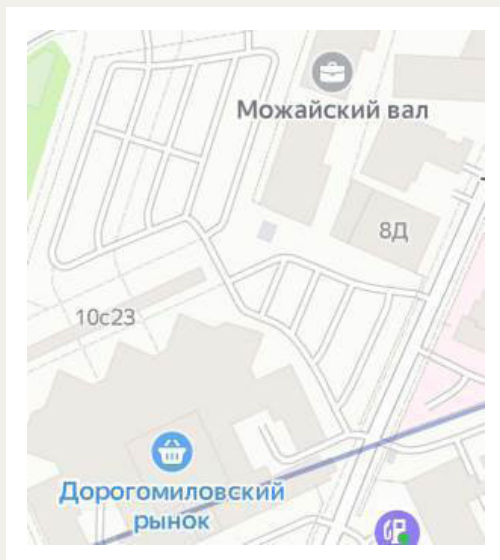

**Адрес:** Можайский вал, д.8С, 1 этаж

**На общественном транспорте:** Выход из метро Киевская номер 5. Пройдите прямо вдоль ТЦ «Европейский», на пешеходном переходе поверните налево, перейдите дорогу и двигайтесь прямо по улице Брянская. На следующем пешеходном переходе перейдите дорогу. Пройдите прямо и поверните налево во двор. Строение С будет вторым справа.

**На автомобиле:** Двигайтесь по Кутузовскому проспекту в сторону центра. Съезд на улицу Раевского, далее налево на Платовскую улицу. Сразу после поворота перед вами будет заезд на парковку Дорогомиловского рынка.