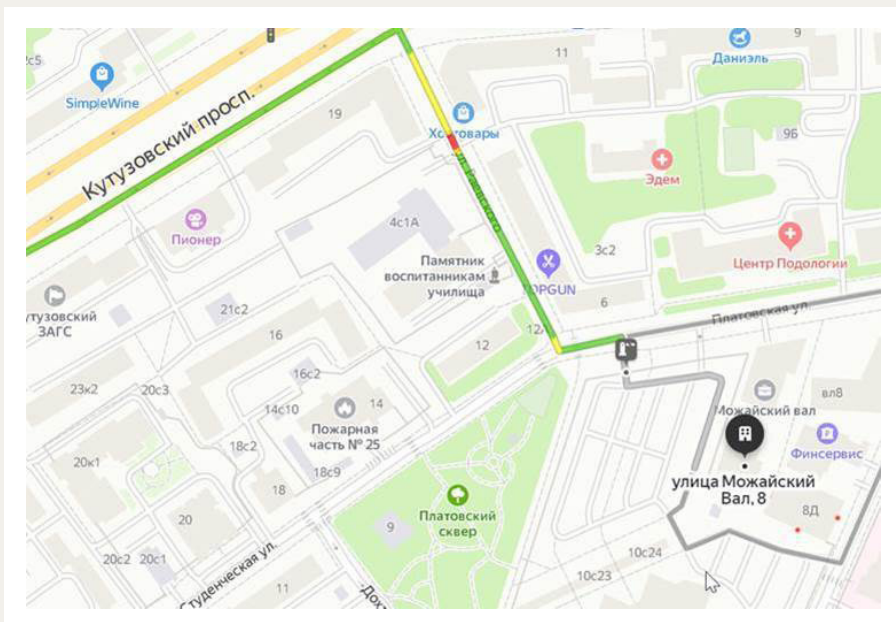

**Адрес:** Можайский вал, д.8С, 1 этаж

**На общественном транспорте:** Выход из метро Киевская номер 5. Пройдите прямо вдоль ТЦ «Европейский», на пешеходном переходе поверните налево, перейдите дорогу и двигайтесь прямо по улице Брянская. На следующем пешеходном переходе перейдите дорогу. Пройдите прямо и поверните налево во двор. Строение С будет вторым справа.

**На автомобиле:** Двигайтесь по Кутузовскому проспекту в сторону центра. Съезд на улицу Раевского, далее налево на Платовскую улицу. Сразу после поворота перед вами будет заезд на парковку Дорогомиловского рынка.

Кроме городских парковок вы можете воспользоваться парковкой Дорогомиловского рынка.  
Стоимость парковки – 200 рублей за 3 часа