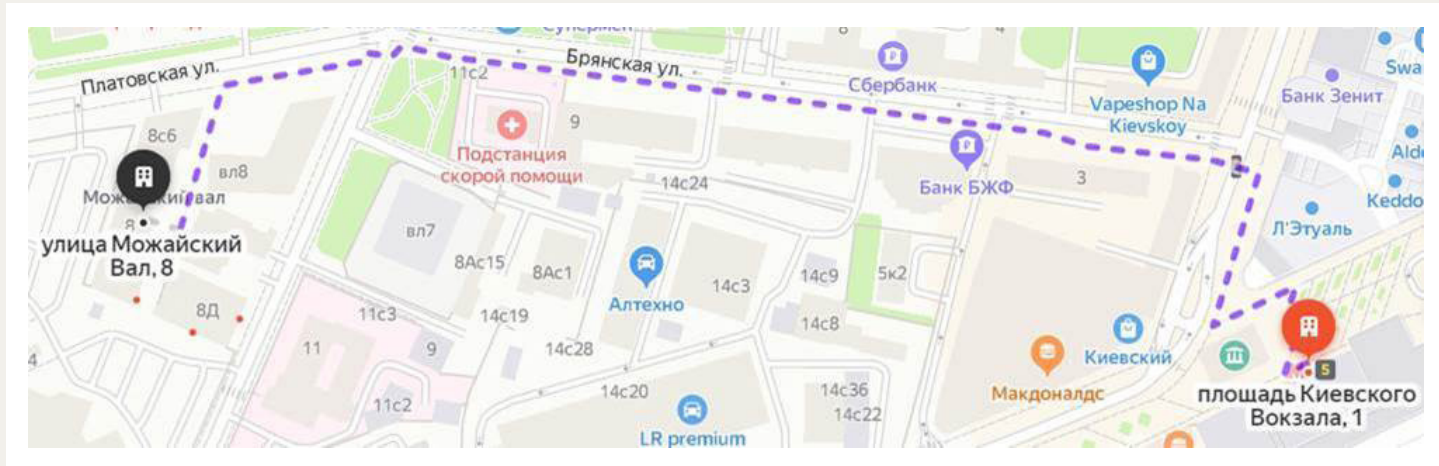

**Адрес:** Можайский вал, д.8С, 1 этаж

**На общественном транспорте:** Выход из метро Киевская номер 5. Пройдите прямо вдоль ТЦ «Европейский», на пешеходном переходе поверните налево, перейдите дорогу и двигайтесь прямо по улице Брянская. На следующем пешеходном переходе перейдите дорогу. Пройдите прямо и поверните налево во двор. Строение С будет вторым справа.

**На автомобиле:** Двигайтесь по Кутузовскому проспекту в сторону центра. Съезд на улицу Раевского, далее налево на Платовскую улицу. Сразу после поворота перед вами будет заезд на парковку Дорогомиловского рынка.

Кроме городских парковок вы можете воспользоваться парковкой Дорогомиловского рынка.  
Стоимость парковки – 200 рублей за 3 часа