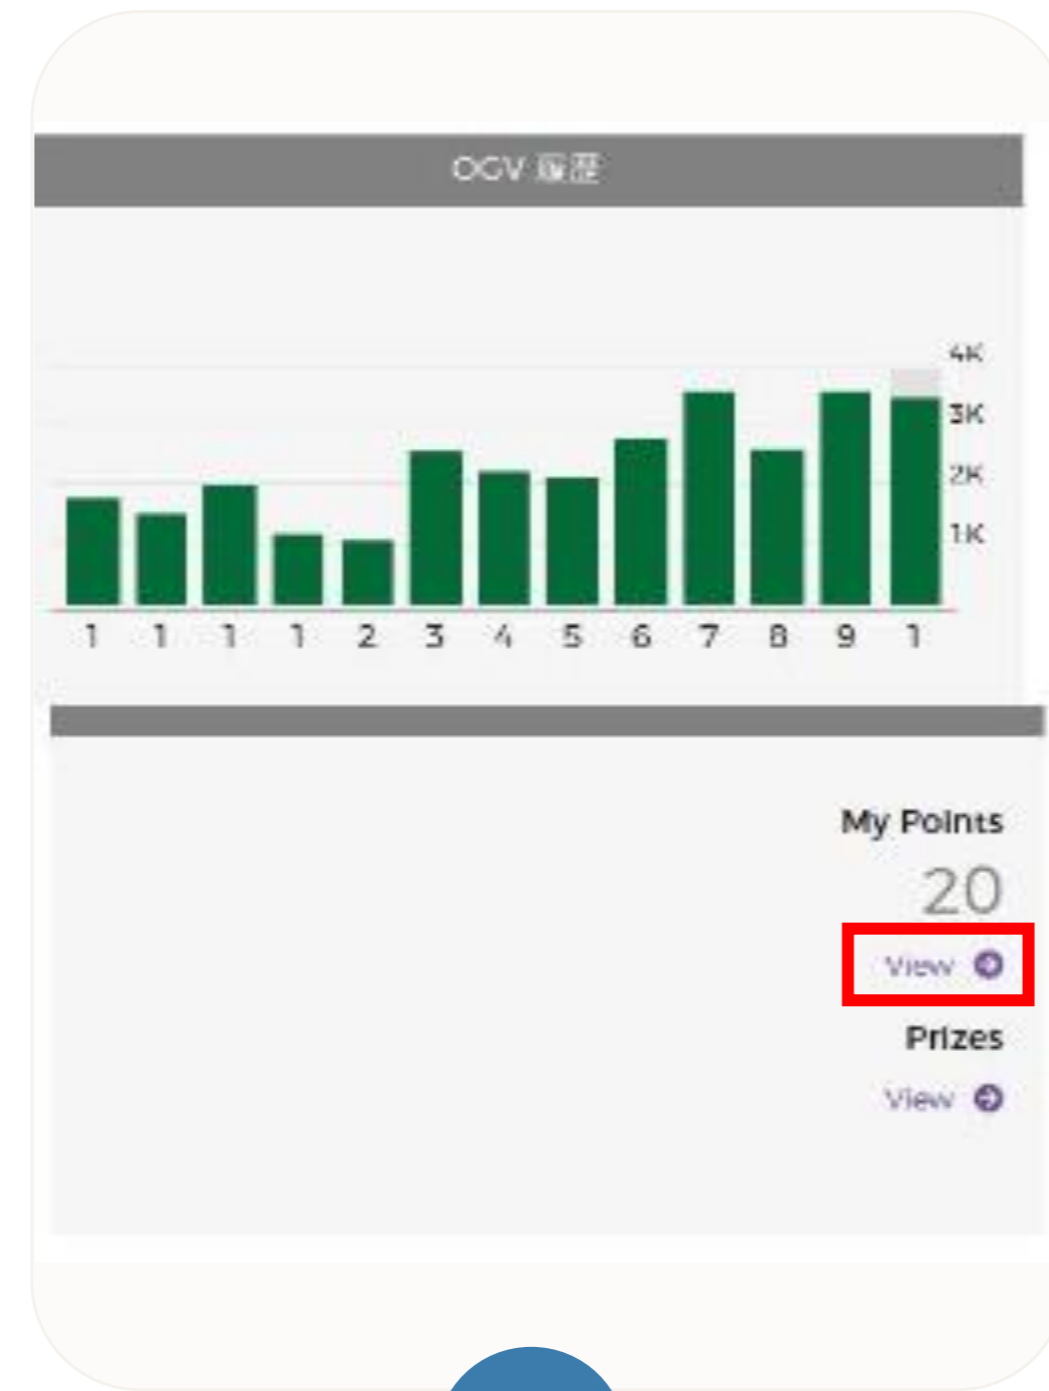

2024 IGC CHALLENGE

Anniversary Special Event

VC POINT TRACKER DASHBOARD

PROCESS STEPS – EXISTING MEMBERS ログインステップ– 既存会員

Login

1- ログイン

2- VOのメインダッシュボードに移動
❖ スクロールしてIGCチャレンジのデータを表示
❖ 獲得ポイントをクリックしIGCチャレンジのページに移動

3- 会員向けリソースページの資料（ダウンロード）から「IGCチャレンジ」をクリック

VC POINT TRACKER DASHBOARD VCポイントトラッカーの使い方

VO

1 - 個人のポイント

月別に獲得した個別ポイントが確認できます

2 - 対象期間やルールの情報

IGCチャレンジに関する詳細な情報や目的地の情報が掲載されています

3 - よくある質問と順位の確認

疑問点などがあれば、よくある質問を、全体の順位の確認ができるリンクはこのページから確認できます

2024 IGC CHALLENGE

Anniversary Special Event

VC POINT TRACKER DASHBOARD

TRACKER VIEW – INDIVIDUAL POINTS トラッカー画面 – 個人のポイント

VO

IGCチャレンジ期間中の獲得ポイントは、個人のポイントページからご確認ください。以下の詳細が確認できます。