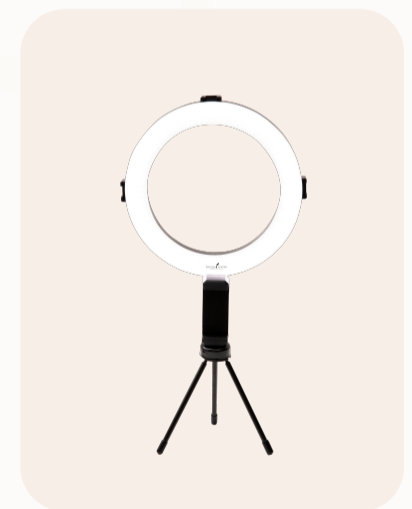

ARO DE LUZ

Kit Rally mínimo 150 personas o más:

Tomatodo 350 ml envase de vidrio con la marca Young Living, 1 Cubre cámara con la marca Young Living, 1 par de Audífonos JBL, 3 Mini Espiral Notebook Set YL1, 1 Gem Pens – Juego de plumas con marca YL, NingXia Red Sachets 2oz 30pk, Aro de Luz de escritorio.