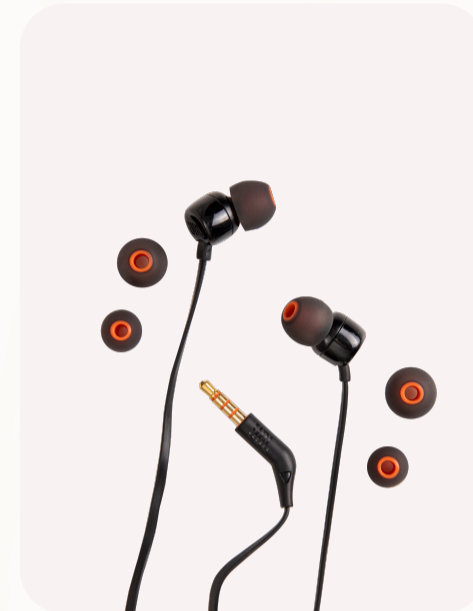

AUDÍFONOS JBL