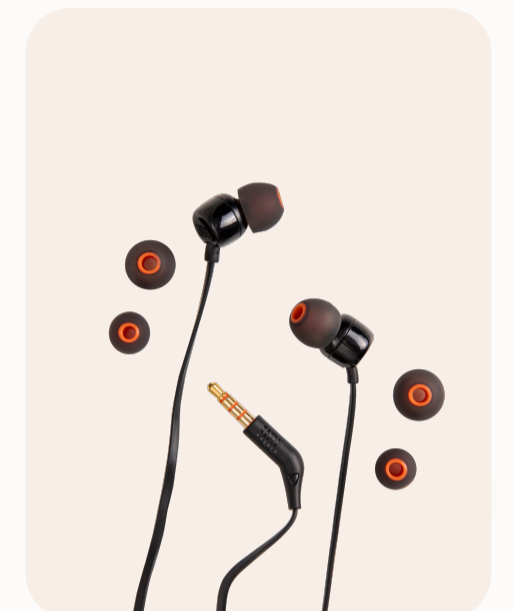

AUDÍFONOS JBL