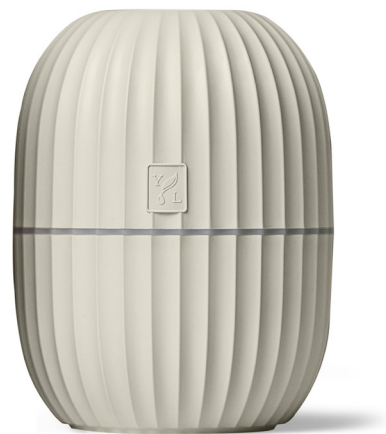

# Diffuseur Cactus - Beige

Article n° 46777

Voici le diffuseur Cactus, un élément de décoration élégant et fonctionnel, disponible dans un coloris beige foncé. Ce diffuseur raffiné ne se contente pas de rehausser l'esthétique d'une pièce, mais diffuse également une douce brume dont l'autonomie peut atteindre 16 heures (4 heures en mode haut débit, 10 heures en mode faible débit et 16 heures en mode intermittent). De plus, il est doté d'une lumière LED chaleureuse créant une ambiance feutrée dans n'importe quel environnement. La lampe LED peut également fonctionner indépendamment comme veilleuse en cliquant simplement sur le bouton Lumière en mode veille. Apportez une touche d'élégance à votre intérieur avec le diffuseur Cactus.

## Caractéristiques et bienfaits

- Conçu et proposé exclusivement par Young Living.
- Disponible dans un coloris beige foncé.
- Comprend une lumière LED.
- Inclut un câble d'alimentation USB.
- Durée de fonctionnement jusqu'à 16 heures