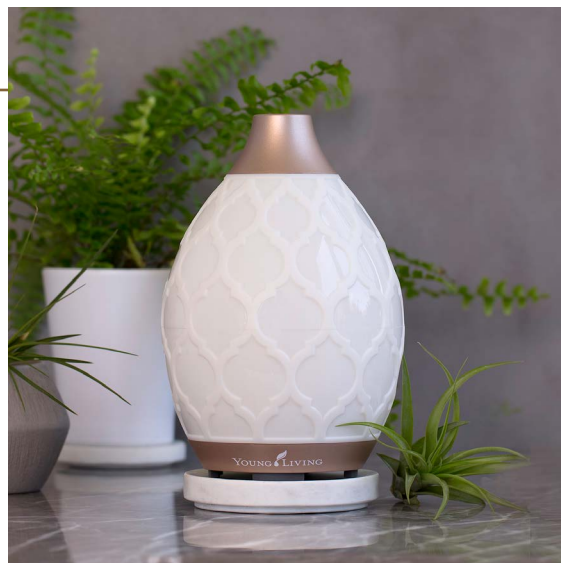

Desert Mist Diffuser

Kod produktu: wtyczka brytyjska: #27980 | wtyczka europejska: #27981

Desert Mist łączy funkcję atomizera oraz dyfuzora w jednym, łatwym w użyciu produkcie i oferuje różnorodne ustawienia: tryb wysoki, niski oraz przerywany, wypełniając dom lub biuro cudownymi zapachami aż do dziesięciu godzin. Ma również jedenaście opcji oświetlenia, w tym tryb migoczącej świecy, dzięki czemu możesz dostosować jego działanie do swojego nastroju. W zestawie: Citronella 5 ml i Orange 5 ml.

Właściwości i korzyści

- Rozpylanie olejków eterycznych jest doskonałym sposobem na odprężenie i stworzenie przyjemnej atmosfery ciszy i spokoju.
- Trzy tryby pracy pozwalają dopasować działanie urządzenia do oczekiwań: tryb wysoki działa przez ok. 5 godzin bez przerwy, tryb niski przez ok. 8 godzin bez przerwy, a tryb przerywany przez ok. 10 godzin, włączając się i wyłączając co minutę.
- Dyfuzor ma 11 różnych opcji oświetlenia, które mogą być włączone lub wyłączone niezależnie od jego pracy.
- Urządzenie posiada romantyczny tryb migoczącej świecy.
- Dostępny tryb przejść między kolorami, w którym barwa oświetlenia zmienia się co pięć sekund.

Desert Mist Diffuser

Historia produktu

Dyfuzor Desert Mist przypomina elegancki wazon, który można z dumą postawić w swoim domu, nie naruszając harmonii jego wystroju. Ale to coś więcej niż tylko piękny dyfuzor: ulepszyliśmy jego tryby działania oraz opcje oświetlenia, co czyni go jednym z najbardziej wszechstronnych urządzeń, jakie oferuje Young Living.